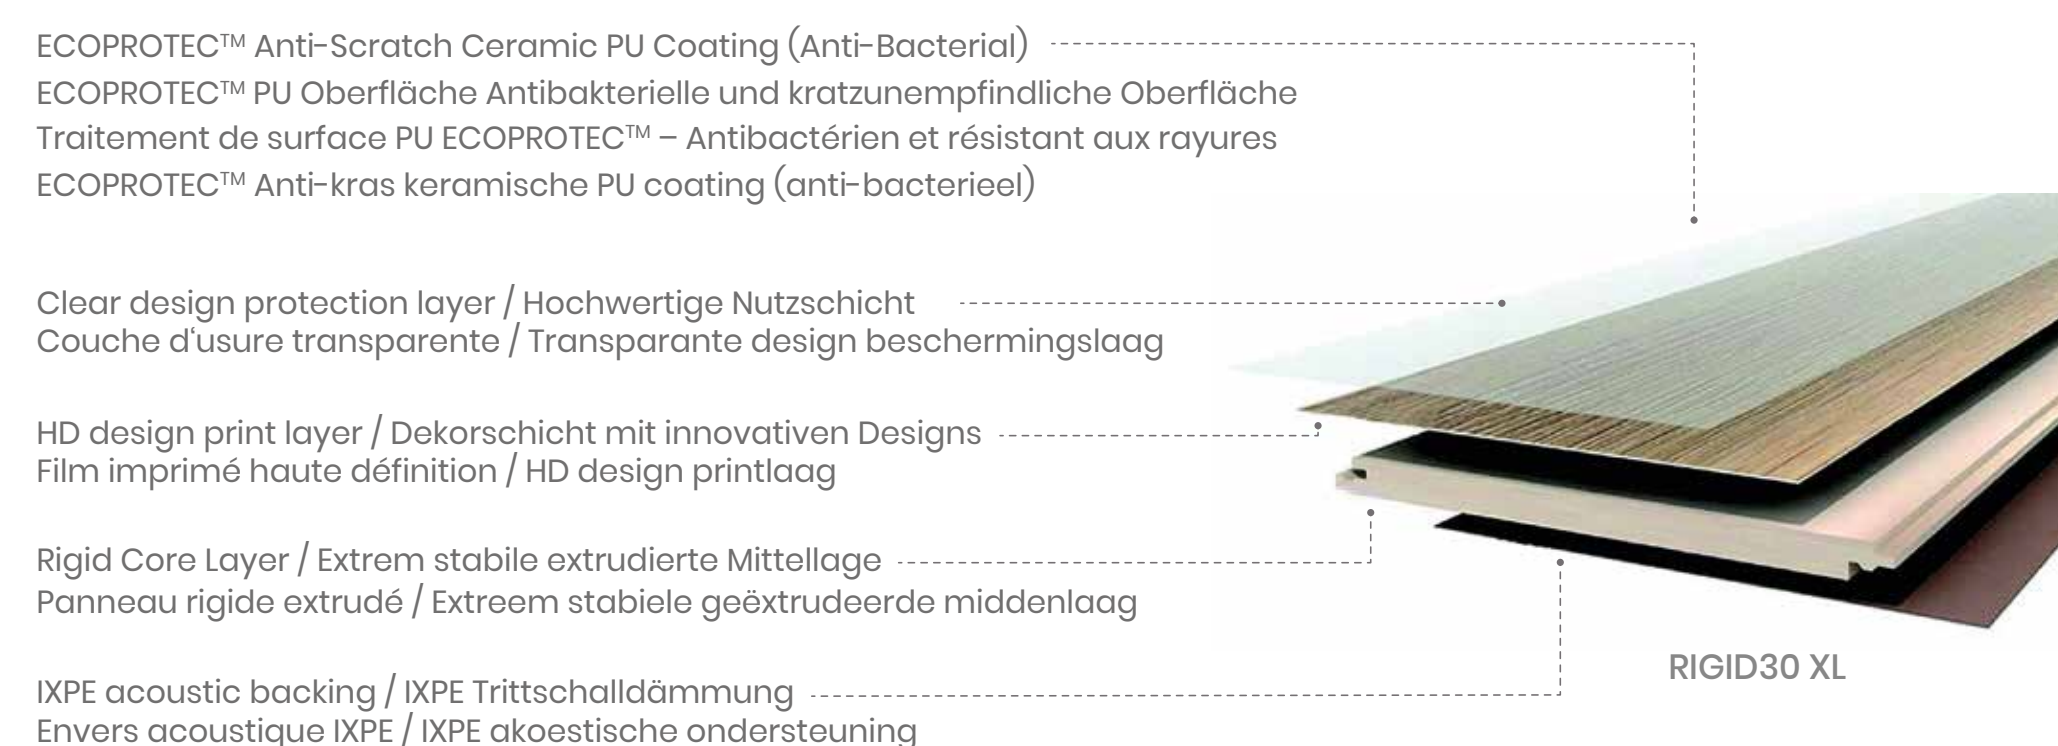

Products benefits / Produktvorteile / Bénéfiches produits / Product voordelen

EN Direct installation over ceramic possible*
Integrated acoustic pad for high sound reduction (21 dB)*
Quick and easy to install thanks to the new I4F click system*
XL planks (22,86 x 152,4 cm)
Embossing-in-register.

FR Installation directe sur carrelage possible*
Sous-couche intégrée pour un meilleur confort acoustique (21 dB)*
Nouveau click I4F extrêmement facile et rapide à installer*
Lames XL (22,86 x 152,4 cm)
Grainage au registre

DE Verlegung direkt auf Fliesen möglich*
Mit integrierter Trittschallmatte für einen extrem leisen Boden (21 dB)*
Das neue I4F Klicksystem garantiert eine einfache und schnelle Verlegung*
XL Planken (22,86 x 152,4 cm)
Synchronprägung

NL Directe plaatsing over de meeste bestaande harde vloeren (keramische tegels, ongelijkmatige betonvloeren)*
Geïntegreerde akoestische pad voor hoge geluidsreductie (21 dB)*
Snel en eenvoudig te installeren dankzij het nieuwe I4F kliksysteem*
XL-planken (22,86 x 152,4 cm)
In reliëf gemaakt