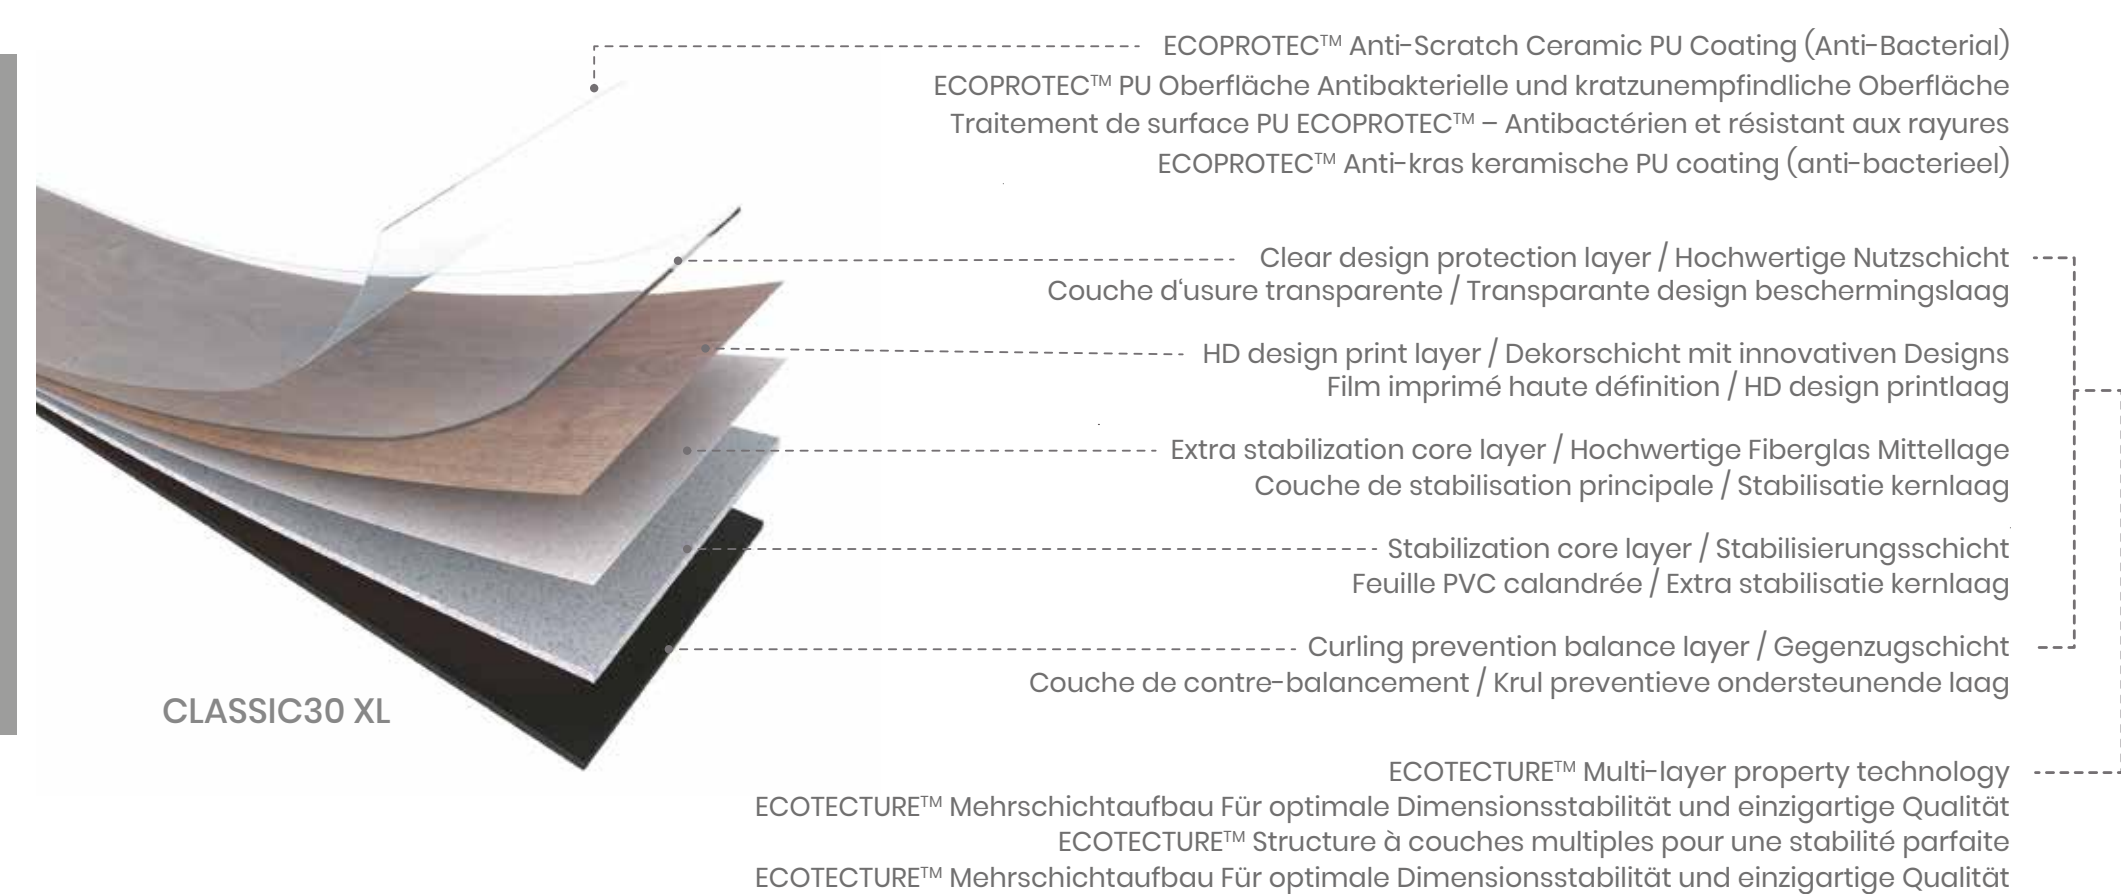

Products benefits / Produktvorteile / Bénéfiches produits / Product voordelen

EN Direct installation over ceramic possible*
Integrated acoustic pad for high sound reduction (21 dB)*
Quick and easy to install thanks to the new I4F click system*
XL planks (22,86 x 152,4 cm)
Embossing-in-register.

FR Installation directe sur carrelage possible*
Sous-couche intégrée pour un meilleur confort acoustique (21 dB)*
Nouveau click I4F extrêmement facile et rapide à installer*
Lames XL (22,86 x 152,4 cm)
Grainage au registre

DE Verlegung direkt auf Fliesen möglich*
Mit integrierter Trittschallmatte für einen extrem leisen Boden (21 dB)*
Das neue I4F Klicksystem garantiert eine einfache und schnelle Verlegung*
XL Planken (22,86 x 152,4 cm)
Synchronprägung

NL Directe plaatsing over de meeste bestaande harde vloeren (keramische tegels, ongelijkmatige betonvloeren)*
Geïntegreerde akoestische pad voor hoge geluidsreductie (21 dB)*
Snel en eenvoudig te installeren dankzij het nieuwe I4F kliksysteem*
XL-planken (22,86 x 152,4 cm)
In reliëf gemaakt